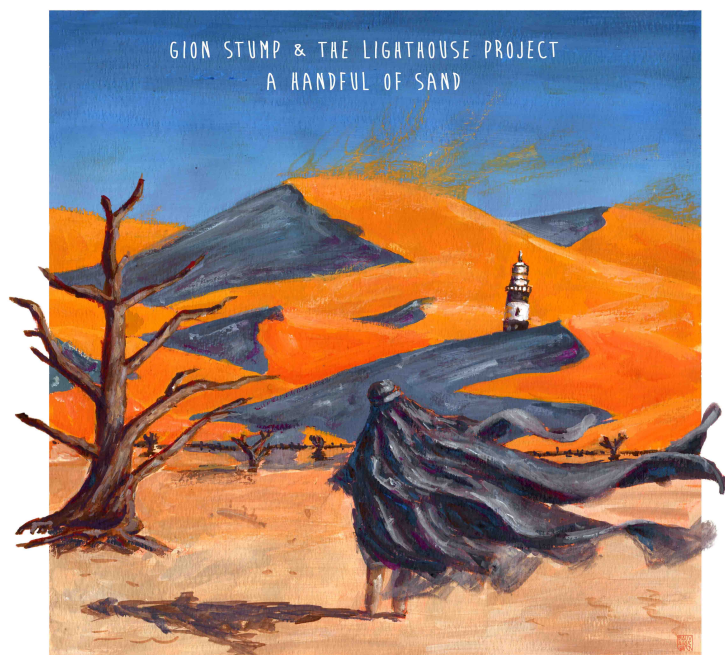

Singolo A HANDFUL OF SAND - Release 29.09.2023

EAN: 4062851413350

ISRC: CH7812358811

Aride colline di sabbia, colori terrosi del deserto, in lontananza una figura mistica. Un soldato? Un fantasma? Un miraggio? Così risuona **A HANDFUL OF SAND**. Con il loro nuovo singolo, i Gion Stump & The Lighthouse Project di San Gallo dimostrano ancora una volta la loro grande abilità nel gestire l'equilibrio tra **intimità familiare e opulenta magniloquenza**. Ciò che inizia come una canzone narrativa con sintetizzatori dalle raffinate sonorità orientali si intensifica gradualmente fino a raggiungere un culmine musicale simile a un mantra. Senza alcuna tregua, la band aggiunge un ulteriore elemento alla parte finale: dai cori polifonici ai bassi opprimenti, alle fragorose fanfare di

ottoni e alle tempeste di chitarre.

A HANDFUL OF SAND segna l'inizio di una serie di singoli nati nel 2023 nei Palma Music Studios in Spagna. Il brano è stato prodotto a sua volta in collaborazione con Dave Hofmann (Leech, EgoPusher), Marc Carolan (Muse, The Cure, Snow Patrol) e Heini Weder. Il suggestivo artwork di A HANDFUL OF SAND è stato realizzato dall'artista Mauvaise Gwen di Nantes (FR).